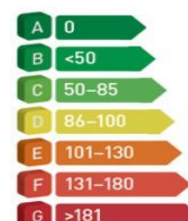

Peugeot Norge

Nye Peugeot Rifter Prisliste gjeldende fra 01.01.2019

Personbil	Miljø- klass.	Reg. avgift	Veil.utsalgs- pris
Rifter L1 Active 1.2 PureTech 110 hk manuell 6-trinn	E	92 231	299 900
Rifter L1 Active 1.5 BlueHDi 100 hk manuell 5-trinns	E	80 712	299 900
Rifter L1 Allure 1.2 PureTech 110 hk manuell 6-trinn	E	92 231	326 900
Rifter L1 Allure 1.5 BlueHDi 100 hk manuell 5-trinns	E	80 712	326 900
Rifter L1 Allure 1.5 BlueHDi 130 hk manuell 6-trinn	E	85 752	339 900
Rifter L1 Allure 1.5 BlueHDi 130 hk automat 8-trinn	E	85 394	359 900
Rifter L2 Allure 1.2 PureTech 110 hk manuell 6-trinn	E	98 993	356 900
Rifter L2 Allure 1.5 BlueHDi 130 hk manuell 6-trinn	E	108 997	369 900
Rifter L2 Allure 1.5 BlueHDi 130 hk automat 8-trinn	E	111 632	389 900

L1 = kort utgave

L2 = lang utgave (+ 35 cm)

Veiledende utsalgspriser inkludert mva, avgifter, leverings- og registreringskostnader levert Drammen.
Priser og spesifikasjoner kan endres uten forutgående varsel. Prisene gjelder frem til ny prisliste foreligger.