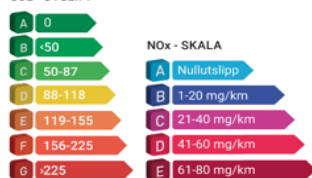

CO2 - UTSLIPP

Veiledende utsalgspriser inkludert mva og avgifter, samt frakt og leveringskostninger levert Drammen

I tillegg kommer årsavgift.

Priser og spesifikasjoner kan endres uten varsel. Det tas forbehold om trykfeil