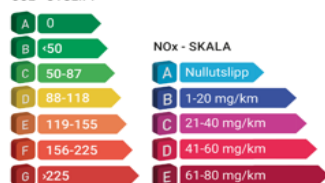

CO₂ - UTSLIPP

Veiledende utsalgspriser eksklusiv mva, inkl vrakpant, samt frakt og leveringskostninger levert Drammen.

I tillegg kommer årsavgift.

Priser og spesifikasjoner kan endres uten varsel. Det tas forbehold om trykkfeil