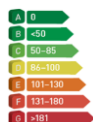

Veiledende utsalgspriser inkludert avgifter, frakt og levering Drammen. Årsavgift og lokal frakt tilkommer.
Citroën forbeholder seg retten til å endre priser og utstyrsnivå uten forutgående varsel. Prisene gjelder frem til ny prisliste foreligger.
Det tas forbehold om trykkfeil i prislisene.
Citroën tilbyr 12-års garanti mot gjennomrusting, 3-års lakkgaranti, 5-års/100.000 km nybilgaranti og 5-års/100.000 km vei-hjelp.
Drivstofforbruk og utslipp kan variere avhengig av dekkvalg.

CITROËN INSPIRED BY YOU