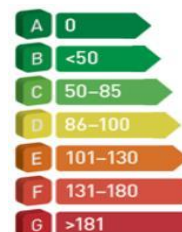

Nye Peugeot e-208 100% elektrisk Prisliste gjeldende fra 01.07.2019

Personbil	Miljø- klass.	Vrakpant	Veil.utsalgs- pris
5-dører			
e-208 Active 136 hk	A	2 400	255 900
e-208 Allure 136 hk	A	2 400	274 900
e-208 GT Line 136 hk	A	2 400	294 900
e-208 GT 136 hk	A	2 400	309 900

Veiledende utsalgspriser inkludert leverings- og registreringskostnader levert Drammen.
Priser og spesifikasjoner kan endres uten forutgående varsel. Prisene gjelder frem til ny prisliste foreligger.