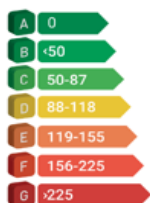

CO2 - UTSLIPP