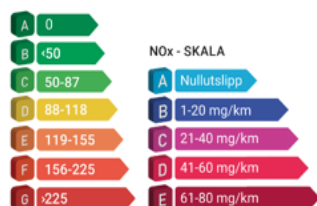

CO2 - UTSLIPP

Veiledende utsalgspriser inkludert mva og avgifter, samt frakt og leveringskostninger levert Drammen
I tillegg kommer årsavgift.

Priser og spesifikasjoner kan endres uten varsel. Det tas forbehold om trykkfeil