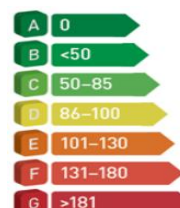

Peugeot Norge

Peugeot 308 SW Prisliste gjeldende fra 01.07.2017

Personbil	Miljø- klass.	Reg. avgift	Veil.utsalgs- pris
308 SW Active Blue Lion 1.2 PureTech 110 hk 5-trinns manuell	D	48 018	269 900
308 SW Active 1.2 PureTech 130 hk 6-trinns manuell	E	55 146	289 900
308 SW Active 1.2 PureTech 130 hk 6-trinns automat	E	55 319	309 900
308 SW Active 1.6 BlueHDi 100 hk 5-trinns manuell	D	45 851	275 900
308 SW Active Blue Lion 1.6 BlueHDi 120 hk 6-trinns manuell	D	45 097	289 900
308 SW Active 1.6 BlueHDi 120 hk 6-trinns automat	D	57 258	309 900
308 SW Allure 1.2 PureTech 130 hk 6-trinns manuell	E	55 146	309 900
308 SW Allure 1.2 PureTech 130 hk 6-trinns automat	E	55 319	329 900
308 SW Allure Blue Lion 1.6 BlueHDi 120 hk 6-trinns manuell	D	47 841	309 900
308 SW Allure 1.6 BlueHDi 120 hk 6-trinns automat	D	56 344	329 900
308 SW Allure 2.0 BlueHDi 150 hk 6-trinns automat	E	77 496	359 900
308 SW GT Line 1.2 PureTech 130 hk 6-trinns manuell	E	60 124	324 900
308 SW GT Line 1.2 PureTech 130 hk 6-trinns automat	E	61 292	344 900
308 SW GT Line 1.6 BlueHDi 120 hk 6-trinns manuell	D	60 698	324 900
308 SW GT Line 1.6 BlueHDi 120 hk 6-trinns automat	D	63 150	344 900
308 SW GT Line 2.0 BlueHDi 150 hk 6-trinns automat	E	80 483	374 900
308 SW GT 1.6 THP 205 hk 6-trinns manuell	F	97 048	384 900

Veiledende utsalgspriser inkludert mva, avgifter, leverings- og registreringskostnader levert Drammen.

Priser og spesifikasjoner kan endres uten forutgående varsel. Prisene gjelder frem til ny prisliste foreligger.