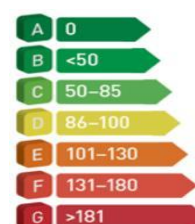

Peugeot Norge

Nye Peugeot 508 Prisliste gjeldende fra 01.01.2019

Personbil	Miljø- klass.	Reg. avgift	Veil.utsalgs- pris
508 Active 1.5 BlueHDi 130 hk 6-trinns manuell	E	67 966	339 900
508 Active 1.5 BlueHDi 130 hk 8-trinns automat	D	67 211	359 900
508 Allure 1.5 BlueHDi 130 hk 8-trinns automat	D	67 211	389 900
508 Allure 1.6 THP 180 hk 8-trinns automat	E	92 906	419 900
508 Allure 2.0 BlueHDi 160 hk 8-trinns automat	E	109 764	447 900
508 Allure 2.0 BlueHDi 180 hk 8-trinns automat	E	115 989	459 900
508 GT Line 1.5 BlueHDi 130 hk 8-trinns automat	D	67 211	404 900
508 GT Line 1.6 THP 180 hk 8-trinns automat	E	92 906	434 900
508 GT Line 2.0 BlueHDi 160 hk 8-trinns automat	E	109 764	462 900
508 GT Line 2.0 BlueHDi 180 hk 8-trinns automat	E	115 989	474 900
508 GT 1.6 THP 225 hk 8-trinns automat	F	110 783	499 900
508 GT 2.0 BlueHDi 180 hk 8-trinns automat	E	117 046	499 900

Veiledende utsalgspriser inkludert mva, avgifter, leverings- og registreringskostnader levert Drammen.
Priser og spesifikasjoner kan endres uten forutgående varsel. Prisene gjelder frem til ny prisliste foreligger.