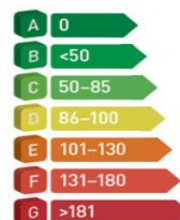

Peugeot Norge

Peugeot 308 SW Prisliste gjeldende fra 01.08.2018

Personbil	Miljø- klass.	Reg. avgift	Veil.utsalgs- pris
308 SW Active 1.2 PureTech 110 hk 6-trinns manuell	D	65 947	287 900
308 SW Active 1.2 PureTech 130 hk 6-trinns manuell	E	70 026	303 900
308 SW Active 1.2 PureTech 130 hk 8-trinns automat	E	70 029	323 900
308 SW Active 1.5 BlueHDi 100 hk 6-trinns manuell	D	49 116	280 900
308 SW Active 1.5 BlueHDi 130 hk 6-trinns manuell	D	52 354	294 900
308 SW Active 1.5 BlueHDi 130 hk 8-trinns automat	D	55 568	314 900
308 SW Allure 1.2 PureTech 130 hk 6-trinns manuell	E	71 067	323 900
308 SW Allure 1.2 PureTech 130 hk 8-trinns automat	E	71 071	343 900
308 SW Allure 1.5 BlueHDi 130 hk 6-trinns manuell	D	53 395	314 900
308 SW Allure 1.5 BlueHDi 130 hk 8-trinns automat	D	56 609	334 900
308 SW GT Line 1.2 PureTech 130 hk 6-trinns manuell	E	75 233	338 900
308 SW GT Line 1.2 PureTech 130 hk 8-trinns automat	E	77 319	358 900
308 SW GT Line 1.5 BlueHDi 130 hk 6-trinns manuell	D	57 561	329 900
308 SW GT Line 1.5 BlueHDi 130 hk 8-trinns automat	D	60 775	349 900
308 SW GT 1.6 THP 225 hk 8-trinns automat	F	114 933	409 900
308 SW GT 2.0 BlueHDi 180 hk 8-trinns automat	F	88 406	394 900

Veiledende utsalgspriser inkludert mva, avgifter, leverings- og registreringskostnader levert Drammen.

Priser og spesifikasjoner kan endres uten forutgående varsel. Prisene gjelder frem til ny prisliste foreligger.