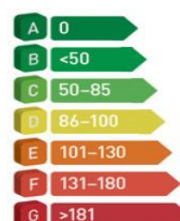

Peugeot Norge

Peugeot 308 SW Prisliste gjeldende fra 01.01.2019

Personbil	Miljø- klass.	Reg. avgift	Veil.utsalgs- pris
308 SW Active 1.2 PureTech 110 hk 6-trinns manuell	D	66 903	287 900
308 SW Active 1.2 PureTech 130 hk 6-trinns manuell	E	71 044	303 900
308 SW Active 1.2 PureTech 130 hk 8-trinns automat	E	71 047	323 900
308 SW Active 1.5 BlueHDi 100 hk 6-trinns manuell	D	49 819	280 900
308 SW Active 1.5 BlueHDi 130 hk 6-trinns manuell	D	53 107	294 900
308 SW Active 1.5 BlueHDi 130 hk 8-trinns automat	D	56 368	314 900
308 SW Allure 1.2 PureTech 130 hk 6-trinns manuell	E	72 101	323 900
308 SW Allure 1.2 PureTech 130 hk 8-trinns automat	E	72 104	343 900
308 SW Allure 1.5 BlueHDi 130 hk 6-trinns manuell	D	54 164	314 900
308 SW Allure 1.5 BlueHDi 130 hk 8-trinns automat	D	57 425	334 900
308 SW GT Line 1.2 PureTech 130 hk 6-trinns manuell	E	76 329	338 900
308 SW GT Line 1.2 PureTech 130 hk 8-trinns automat	E	78 446	358 900
308 SW GT Line 1.5 BlueHDi 130 hk 6-trinns manuell	D	58 392	329 900
308 SW GT Line 1.5 BlueHDi 130 hk 8-trinns automat	D	61 653	349 900
308 SW GT 1.6 THP 225 hk 8-trinns automat	F	116 624	409 900
308 SW GT 2.0 BlueHDi 180 hk 8-trinns automat	F	89 701	394 900

Veiledende utsalgspriser inkludert mva, avgifter, leverings- og registreringskostnader levert Drammen.

Priser og spesifikasjoner kan endres uten forutgående varsel. Prisene gjelder frem til ny prisliste foreligger.