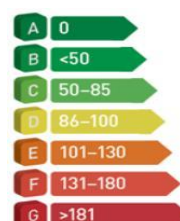

Peugeot Norge

Peugeot 308 SW Prisliste gjeldende fra 01.02.2019

Personbil	Miljø- klass.	Reg. avgift	Veil.utsalgs- pris
308 SW Active 1.2 PureTech 110 hk 6-trinns manuell	D	66 966	287 900
308 SW Active 1.2 PureTech 130 hk 6-trinns manuell	E	62 573	303 900
308 SW Active 1.2 PureTech 130 hk 8-trinns automat	E	71 047	323 900
308 SW Active 1.5 BlueHDi 100 hk 6-trinns manuell	D	49 819	280 900
308 SW Active 1.5 BlueHDi 130 hk 6-trinns manuell	D	53 107	294 900
308 SW Active 1.5 BlueHDi 130 hk 8-trinns automat	D	56 368	314 900
308 SW Allure 1.2 PureTech 130 hk 6-trinns manuell	E	63 630	323 900
308 SW Allure 1.2 PureTech 130 hk 8-trinns automat	E	72 104	343 900
308 SW Allure 1.5 BlueHDi 130 hk 6-trinns manuell	D	55 346	314 900
308 SW Allure 1.5 BlueHDi 130 hk 8-trinns automat	D	58 636	334 900
308 SW GT Line 1.2 PureTech 130 hk 6-trinns manuell	E	69 972	338 900
308 SW GT Line 1.2 PureTech 130 hk 8-trinns automat	E	78 446	358 900
308 SW GT Line 1.5 BlueHDi 130 hk 6-trinns manuell	D	58 517	329 900
308 SW GT Line 1.5 BlueHDi 130 hk 8-trinns automat	D	61 807	349 900
308 SW GT 1.6 THP 225 hk 8-trinns automat	F	116 624	409 900
308 SW GT 2.0 BlueHDi 180 hk 8-trinns automat	F	89 701	394 900

Veiledende utsalgspriser inkludert mva, avgifter, leverings- og registreringskostnader levert Drammen.

Priser og spesifikasjoner kan endres uten forutgående varsel. Prisene gjelder frem til ny prisliste foreligger.