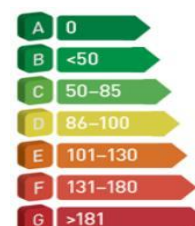

Peugeot Norge

Peugeot 308 SW Prisliste gjeldende fra 01.04.2019

Personbil	Miljø- klass.	Reg. avgift	Veil.utsalgs- pris
308 SW Active 1.2 PureTech 110 hk 6-trinns manuell	D	63 016	287 900
308 SW Active 1.5 BlueHDi 100 hk 6-trinns manuell	D	49 819	280 900
308 SW Active 1.5 BlueHDi 130 hk 6-trinns manuell	D	53 107	294 900
308 SW Active 1.5 BlueHDi 130 hk 6-trinns automat	E	62 676	314 900
308 SW Allure 1.2 PureTech 130 hk 6-trinns manuell	E	63 630	323 900
308 SW Allure 1.2 PureTech 130 hk 8-trinns automat	E	72 104	343 900
308 SW Allure 1.5 BlueHDi 130 hk 6-trinns manuell	D	55 346	314 900
308 SW Allure 1.5 BlueHDi 130 hk 6-trinns automat	E	63 733	334 900
308 SW GT Line 1.2 PureTech 130 hk 8-trinns automat	E	78 446	358 900
308 SW GT Line 1.5 BlueHDi 130 hk 8-trinns automat	D	61 807	349 900

Veiledende utsalgspriser inkludert mva, avgifter, leverings- og registreringskostnader levert Drammen.
Priser og spesifikasjoner kan endres uten forutgående varsel. Prisene gjelder frem til ny prisliste foreligger.