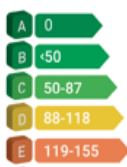

SPORTAGE

Kia Bil Norge AS
Prisliste fra 01.01.2021
Tekniske spesifikasjoner fra 01.01.2021
Utstyrliste fra 15.06.2020

Kia Bil Norge AS

KIA SPORTAGE	Gir	Hk	l/mil	CO2	Miljø- merking CO2	Nox	Miljø- merking Nox	Reg. avgift	Veil. utsalgspris
Active									
1.6 CRDi MHEV 2WD	7DCT	136	0,56	147	E	56,8	D	123 276	449 900
Metallic lakk og/eller Pearl lakk									7 490
Bi LED hovedlys og LED baklys på Active utstyrsnivå									9 900
Teknikkpakke til Active utstyrsnivå (Adaptiv cruise control, parkeringssensor foran, trådløs ladeplate til smarttelefon)									9 900
Komfortpakke til Active utstyrsnivå (Elektrisk justerbare seter foran, nøkkelfri åpning/låsing og start/stopp)									9 900

CO₂ - UTSLIPP

NO_x - SKALA

F	156-225	D	41-60 mg/km
G	225	E	61-80 mg/km

Veiledende utsalgspriser inkludert mva og avgifter, samt frakt og leveringskostninger levert Drammen

I tillegg kommer årsavgift.

Priser og spesifikasjoner kan endres uten varsel. Det tas forbehold om trykkfeil