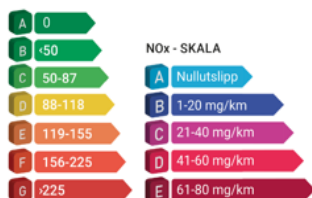

CO2 - UTSLIPP

Veiledende utsalgspriser inkludert mva. og avgifter, samt frakt og leveringskostninger levert Drammen

I tillegg kommer årsavgift.

Priser og spesifikasjoner kan endres uten varsel. Det tas forbehold om trykkfeil