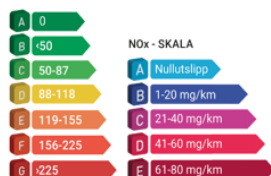

KIA NIRO HYBRID	Gir	Hk	l/mil	CO2	Miljø- merking CO2	Nox	Miljø- merking Nox	Reg. avgift	..... utsalgspr s
Classic									
1,6 bensin HYBRID	6DCT	141	0,48	110	D	3,2	B	56 331	344 900
Active									
1,6 bensin HYBRID	6DCT	141	0,48	110	D	3,2	B	56 331	374 900
Exclusive									
1,6 bensin HYBRID	6DCT	141	0,49	111	D	3,2	B	57 132	404 900
Tillegg:									
Metallic og/eller Pearl lakk									6 990
Elektrisk soltak i glass. Kun tilgjengelig til Exclusive									7 900
Skinninteriør til Exclusive (inkl. vent. seter foran, lomme og minne)									10 900
LED-lys til Active									6 900
Teknikkpakke til Active (LED-lys, Smart Key, stemningslys og 10,25" navigasjon + app.styring)									21 900

CO2 - UTSLIPP

Veiledende utsalgspriser inkludert mva og avgifter, samt frakt og leveringskostninger levert Drammen

Tillegg kommer årsavgift.

Priser og spesifikasjoner kan endres uten varsel. Det tas forbehold om trykffeil