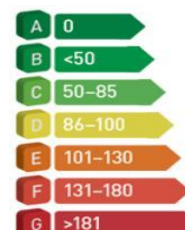

Peugeot Norge

Nye Peugeot 5008 SUV 7-seter Prisliste gjeldende fra 01.01.2019

Personbil	Miljø- klass.	Reg. avgift	Veil.utsalgs- pris
5008 Access 1.2 PureTech 130 hk manuell 6-trinn	E	81 516	352 900
5008 Active 1.2 PureTech 130 hk manuell 6-trinn	E	81 516	380 900
5008 Active 1.2 PureTech 130 hk automat 8-trinn	E	93 743	400 900
5008 Active 1.5 BlueHDi 130 hk manuell 6-trinn	E	78 455	380 900
5008 Active 1.5 BlueHDi 130 hk automat 8-trinn	E	75 138	400 900
5008 Allure 1.2 PureTech 130 hk manuell 6-trinn	E	82 573	404 900
5008 Allure 1.2 PureTech 130 hk automat 8-trinn	E	94 800	424 900
5008 Allure 1.6 THP 180 hk automat 8-trinn	F	113 341	464 900
5008 Allure 1.5 BlueHDi 130 hk manuell 6-trinn	E	80 569	404 900
5008 Allure 1.5 BlueHDi 130 hk automat 8-trinn	E	77 252	424 900
5008 GT Line 1.2 PureTech 130 hk manuell 6-trinn	E	82 573	419 900
5008 GT Line 1.2 PureTech 130 hk automat 8-trinns	E	94 800	439 900
5008 GT Line 1.6 THP 180 hk automat 8-trinn	F	113 341	479 900
5008 GT Line 1.5 BlueHDi 130 hk manuell 6-trinn	E	80 569	419 900
5008 GT Line 1.5 BlueHDi 130 hk automat 8-trinn	E	77 252	439 900
5008 GT 2.0 BlueHDi 180 hk automat 8-trinn	E	130 369	520 900