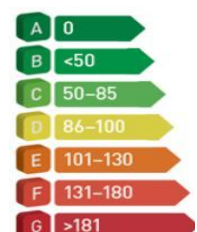

## Nye Peugeot 5008 SUV 7-seter Prisliste gjeldende fra 01.02.2019

Personbil	Miljø- klass.	Reg. avgift	Veil.utsalgs- pris
5008 Access 1.2 PureTech 130 hk manuell 6-trinn	E	81 516	352 900
5008 Active 1.2 PureTech 130 hk manuell 6-trinn	E	81 516	380 900
5008 Active 1.2 PureTech 130 hk automat 8-trinn	E	93 743	400 900
5008 Active 1.5 BlueHDi 130 hk manuell 6-trinn	E	80 701	380 900
5008 Active 1.5 BlueHDi 130 hk automat 8-trinn	E	76 320	400 900
5008 Allure 1.2 PureTech 130 hk manuell 6-trinn	E	82 573	404 900
5008 Allure 1.2 PureTech 130 hk automat 8-trinn	E	94 800	424 900
5008 Allure 1.6 THP 180 hk automat 8-trinn	F	113 341	464 900
5008 Allure 1.5 BlueHDi 130 hk manuell 6-trinn	E	82 815	404 900
5008 Allure 1.5 BlueHDi 130 hk automat 8-trinn	E	78 434	424 900
5008 GT Line 1.2 PureTech 130 hk manuell 6-trinn	E	82 573	419 900
4320	E	94 800	439 900
5008 GT Line 1.6 THP 180 hk automat 8-trinn	F	113 341	479 900
5008 GT Line 1.5 BlueHDi 130 hk manuell 6-trinn	E	82 815	419 900
5008 GT Line 1.5 BlueHDi 130 hk automat 8-trinn	E	78 434	439 900
5008 GT 2.0 BlueHDi 180 hk automat 8-trinn	E	130 369	520 900