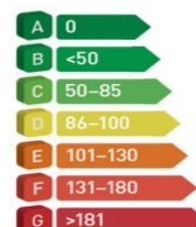

## Nye Peugeot 2008 Prisliste gjeldende fra 01.02.2019

Personbil	Miljø- klass.	Reg. avgift	Veil.utsalgs- pris
2008 Allure 1.2 PureTech 82 hk	E	63 193	259 900
2008 Allure 1.2 PureTech 110 hk 6-trinns automat	E	79 282	290 900
2008 Allure 1.2 PureTech 130 hk	E	68 758	284 900
2008 Allure 1.5 BlueHDi 120 hk 6-trinns automat	E	58 580	304 900
2008 GT Line 1.2 PureTech 110 hk 6-trinns automat	E	87 592	305 900
2008 GT Line 1.2 PureTech 130 hk	E	68 758	299 900