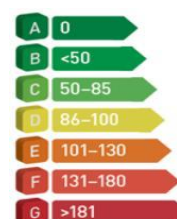

Peugeot Norge

Peugeot 308 Prisliste gjeldende fra 01.08.2018

Personbil	Miljø- klass.	Reg. avgift	Veil.utsalgs- pris
308 5D Active 1.2 PureTech 110 hk 6-trinns manuell	D	59 506	277 900
308 5D Active 1.2 PureTech 130 hk 6-trinns manuell	E	62 831	293 900
308 5D Active 1.2 PureTech 130 hk 8-trinns automat	E	68 722	313 900
308 5D Active 1.5 BlueHDi 100 hk 6-trinns manuell	D	49 325	270 900
308 5D Active 1.5 BlueHDi 130 hk 6-trinns manuell	D	43 136	284 900
308 5D Active 1.5 BlueHDi 130 hk 8-trinns automat	D	44 449	304 900
308 5D Allure 1.2 PureTech 130 hk 6-trinns manuell	E	63 872	313 900
308 5D Allure 1.2 PureTech 130 hk 8-trinns automat	E	70 805	333 900
308 5D Allure 1.5 BlueHDi 130 hk 6-trinns manuell	D	44 066	304 900
308 5D Allure 1.5 BlueHDi 130 hk 8-trinns automat	D	45 378	324 900
308 5D GT Line 1.2 PureTech 130 hk 6-trinns manuell	E	66 364	328 900
308 5D GT Line 1.2 PureTech 130 hk 8-trinns automat	E	76 012	348 900
308 5D GT Line 1.5 BlueHDi 130 hk 6-trinns manuell	D	46 966	319 900
308 5D GT Line 1.5 BlueHDi 130 hk 8-trinns automat	D	49 439	339 900
308 5D GT 1.6 THP 225 hk 8-trinns automat	E	96 840	399 900
308 5D GT 2.0 BlueHDi 180 hk 8-trinns automat	E	74 372	384 900
308 5D GTi by Peugeot Sport 1.6 THP 262 hk 6-trinns manuell	F	147 006	489 900

Veiledende utsalgspriser inkludert mva, avgifter, leverings- og registreringskostnader levert Drammen.

Priser og spesifikasjoner kan endres uten forutgående varsel. Prisene gjelder frem til ny prisliste foreligger.