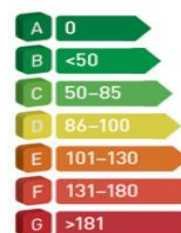

## Peugeot 308 Prisliste gjeldende fra 01.04.2019

Personbil	Miljø- klass.	Reg. avgift	Veil.utsalgs- pris
308 5D Active 1.2 PureTech 110 hk 6-trinns manuell	D	54 812	277 900
308 5D Active 1.5 BlueHDi 100 hk 6-trinns manuell	D	50 031	270 900
308 5D Allure 1.2 PureTech 130 hk 6-trinns manuell	E	56 081	313 900
308 5D Allure 1.2 PureTech 130 hk 8-trinns automat	E	71 834	333 900
308 5D Allure 1.5 BlueHDi 130 hk 6-trinns manuell	D	45 403	304 900
308 5D Allure 1.5 BlueHDi 130 hk 6-trinns automat	E	52 765	324 900
308 5D GT Line 1.2 PureTech 130 hk 8-trinns automat	E	77 119	348 900
308 5D GT Line 1.5 BlueHDi 130 hk 8-trinns automat	D	49 811	339 900
308 5D GTi by Peugeot Sport 1.6 THP 262 hk 6-trinns manuell	F	149 178	489 900