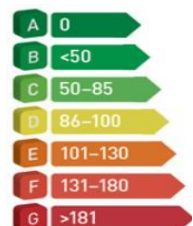

Peugeot Norge

Peugeot 308 Prisliste gjeldende fra 01.06.2019

Personbil	Miljø- klass.	Reg. avgift	Veil.utsalgs- pris
308 5D Active 1.2 PureTech 110 hk 6-trinns manuell	D	52 453	277 900
308 5D Active 1.5 BlueHDi 100 hk 6-trinns manuell	D	50 031	270 900
308 5D Allure 1.2 PureTech 130 hk 6-trinns manuell	E	55 280	313 900
308 5D Allure 1.2 PureTech 130 hk 8-trinns automat	E	56 813	333 900
308 5D Allure 1.5 BlueHDi 130 hk 6-trinns manuell	D	45 403	304 900
308 5D Allure 1.5 BlueHDi 130 hk 6-trinns automat	E	52 765	324 900
308 5D GT Line 1.2 PureTech 130 hk 8-trinns automat	E	56 813	348 900
308 5D GT Line 1.5 BlueHDi 130 hk 8-trinns automat	D	49 811	339 900
308 5D GTi by Peugeot Sport 1.6 THP 262 hk 6-trinns manuell	F	149 178	489 900