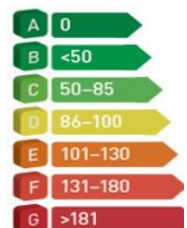

PEUGEOT

Peugeot Norge

Nye Peugeot 108 Prisliste gjeldende fra 01.01.2019

Personbil	Miljø- klass.	Reg. avgift	Veil.utsalgs- pris
108 Active 1.0 VTi 72 hk	D	27 525	173 900
108 Active 1.0 VTi 72 hk ETG5	D	37 536	181 900

PEUGEOT

Peugeot Norge

Peugeot 108 - ekstrautstyr Prisliste gjeldende fra 01.01.2019

Modell	Active	Veil. Utsalgspris
Peugeot 108	Utstyrskode	
Aluminiumsfelger 15" Thorren og dekkskum	ZH5X o	3 500
Reservehjul, nødhjul	RS02 o	800
Dørhåndtak i krom	RZAN o	1 500
Førermiljø blå Smalt, hvit midtkonsoll og hvite ringer rundt luftdyser	ENHO o	900
Førermiljø sort blank med røde ringer rundt luftdyser	ENHN o	900
Førermiljø sort blank midtkonsoll og hvit porselen dashboard	ENGD o	900
Klimaanlegg, manuelt betjent	WX32 s	6 000
Ryggekamera	UB02 o	1 900
Tak lakkert i sort	JD19 o	6 500
Tåkelys foran	PR01 o	1 500
Metallic lakk	M0 o	4 200