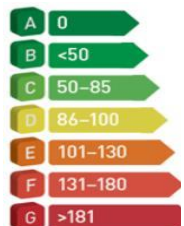

PEUGEOT

Peugeot Norge

Nye Peugeot 108 Prisliste gjeldende fra 01.05.2019

Personbil	Miljø- klass.	Reg. avgift	Veil.utsalgs- pris
108 Active 1.0 VTi 72 hk	D	26 582	173 900
108 Active 1.0 VTi 72 hk ETG5	D	36 479	181 900

PEUGEOT

Peugeot Norge

Peugeot 108 - ekstrautstyr

Prisliste gjeldende fra 01.01.2019

Modell	Active	Veil. Utsalgspris
Peugeot 108		
	Utstyrskode	
Aluminiumsfelger 15" Thorren og dekkskum	ZH5X o	3 500
Reservehjul, nødhjul	RS02 o	800
Dørhåndtak i krom	RZAN o	1 500
Føremiljø blå Smalt, hvit midtkonsoll og hvite ringer rundt luftdyser	ENHO o	900
Føremiljø sort blank med røde ringer rundt luftdyser	ENHN o	900
Føremiljø sort blank midtkonsoll og hvit porselen dashboard	ENGD o	900
Klimaanlegg, manuelt betjent	WX32 s	6 000
Ryggekamera	UB02 o	1 900
Tak lakkert i sort	JD19 o	6 500
Tåkelys foran	PR01 o	1 500
Metallic lakk	M0 o	4 200