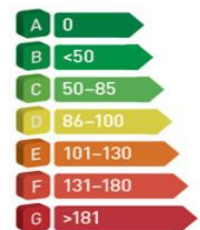

PEUGEOT

Peugeot Norge

Peugeot 208

Prisliste gjeldende fra 01.10.2018

Personbil	Miljø- klass.	Reg. avgift	Veil.utsalgs- pris
5-dører			
208 5D Allure 1.2 PureTech 82 hk	D	54 913	209 900
208 5D Allure 1.2 PureTech 110 hk	D	52 993	238 900
208 5D Allure 1.2 PureTech 110 hk automat	E	63 537	253 900