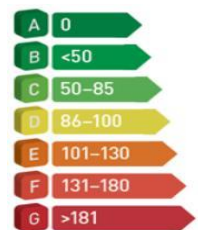

PEUGEOT

Peugeot Norge

Peugeot 208

Prisliste gjeldende fra 01.01.2019

Personbil	Miljø- klass.	Reg. avgift	Veil.utsalgs- pris
5-dører			
208 5D Allure 1.2 PureTech 82 hk	D	55 704	215 900
208 5D Allure 1.2 PureTech 110 hk	D	53 754	242 900
208 5D Allure 1.2 PureTech 110 hk automat	E	64 457	257 900

PEUGEOT

Peugeot Norge

Peugeot 208 - ekstrautstyr

Prisliste gjeldende fra 01.01.2019

Modell	Utstyrsnivå		Veil. utsalgspris
	Allure		
Peugeot 208	Utstyrskode		
Alarm	AB08	o	2 500
Aluminiumsfelger 16" Titane sort blank med hvit lasergravering og 15" reservehjul i stål	ZHEZ	o	2 000
Aluminiumsfelger 16" Titane Technical grå brilliant, sort matt, tofarget og dekkskum	ZHAK	o	1 000
Reservehjul 15" stål (kun PureTech)	ZHEW	o	900
Armlene foran	JB01	o	1 000
Ekstra fargede sidevinduer bak og bakrute	VD09	o	2 000
Panorama glasstak med manuelt betjent soldeksel inkl stemningslys i blått (LED) langs glasstaket	OK01	o	5 400
Ryggekamera	UB09	o	2 600
Park assist og ryggkamera	UB10	o	11 000
Nødopprining (BTA)	YR07	o	2 500
Metallic lakk	M0	o	4 900
Perlemorslakk, hvit Perle Nacré	M6	o	5 300