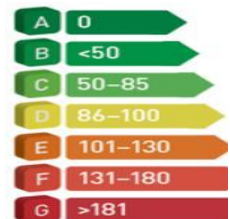

PEUGEOT

Peugeot Norge

Peugeot Traveller Prisliste gjeldende fra 01.01.2019

Personbil	Miljø- klass.	Reg. avgift	Veil.utsalgs- pris
Traveller L2 Allure 1.5 BlueHDi 120 hk 6-trinns manuell	E	155 052	590 900
Traveller L2 Allure 2.0 BlueHDi 180 hk 8-trinns automat	F	226 986	710 900
Traveller L3 Allure 1.5 BlueHDi 120 hk 6-trinns manuell	E	155 052	620 900
Traveller L3 Allure 2.0 BlueHDi 180 hk 8-trinns automat	F	227 217	740 900
Traveller L2 Business 1.5 BlueHDi 120 hk 6-trinns manuell	E	155 052	523 000
Traveller L2 Business 2.0 BlueHDi 180 hk 8-trinns automat	F	227 217	650 900
Traveller L3 Business 1.5 BlueHDi 120 hk 6-trinns manuell	E	155 052	560 900
Traveller L3 Business 2.0 BlueHDi 180 hk 8-trinns automat	F	227 217	680 900