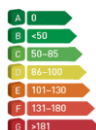

NYE CITROËN BERLINGO

PRISLISTE 2019

SIST OPPDATERT DESEMBER 2018

MODELL	UTSTYRSNIVÅ	FORBRUK l/100 km UTSLIPP g CO₂/km NOx mg/km	MILJØ- KLASSE	AVGIFT	INTRO PRIS
CITROËN BERLINGO PureTech 110 S&S man. - L1	Feel	5,7 / 125 / 29,1	E	87 498	299 900
CITROËN BERLINGO BlueHDi 100 S&S man. - L1	Feel	4,3 / 112 / 30	E	76 483	299 900
CITROËN BERLINGO BlueHDi 130 S&S EAT8 - L1	Feel	4,4 / 113 / 40	E	84 337	339 900
CITROËN BERLINGO BlueHDi 130 S&S man. - L2 (+35cm)	Feel	4,5 / 116 / 44,9	E	103 105	339 900
CITROËN BERLINGO BlueHDi 130 S&S EAT8 - L2 (+35cm)	Feel	4,5 / 116 / 40	E	105 970	359 900
CITROËN BERLINGO PureTech 110 S&S man. - L1	Shine	5,7 / 126 / 29,1	E	92 232	329 900
CITROËN BERLINGO BlueHDi 100 S&S man. - L1	Shine	4,3 / 112 / 30	E	76 483	329 900
CITROËN BERLINGO BlueHDi 130 S&S EAT8 - L1	Shine	4,4 / 113 / 40	E	84 337	359 900
CITROËN BERLINGO BlueHDi 130 S&S man. - L2 (+35cm)	Shine	4,5 / 116 / 44,9	E	103 105	369 900
CITROËN BERLINGO BlueHDi 130 S&S EAT8 - L2 (+35cm)	Shine	4,5 / 116 / 40	E	105 970	389 900

BERLINGO FEEL - STANDARDUTSTYR