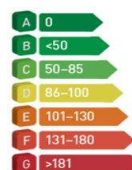

Miljøklasse