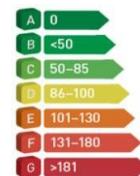

Miljøklasse